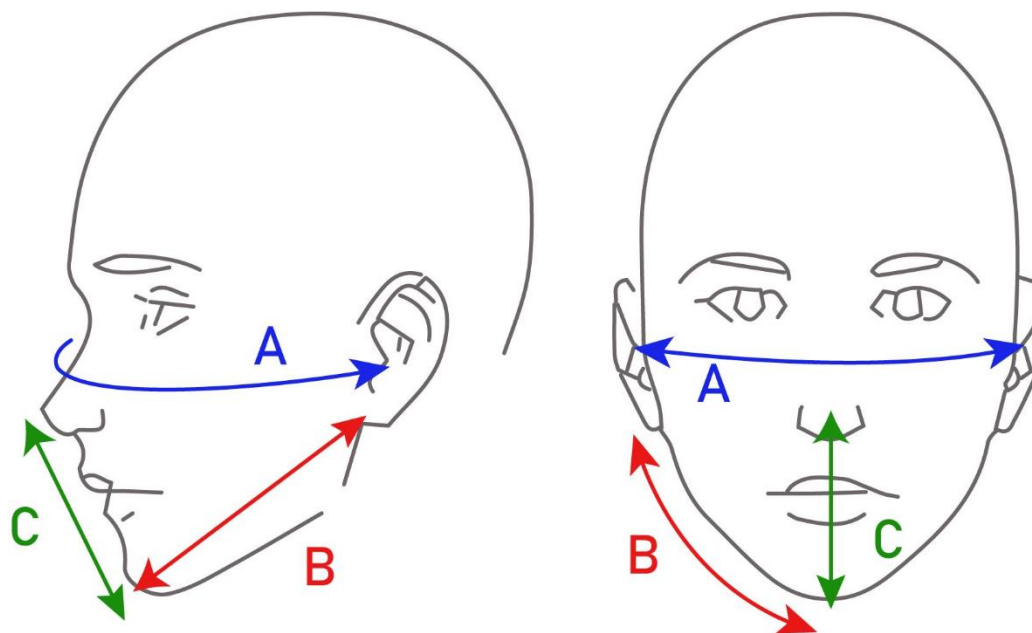

Guide des tailles masque BOLDO' AIR sans couture

	Largeur visage (cm) - A	Distance oreille - menton (cm) - B	Distance nez - menton (cm) - C
S	24-27	11-13	7-8
M	27-29	13-14	8-9
L	29-31	14-16	9-10

Valeurs fournies à titre indicatif - Mesures pouvant variées en fonction de la morphologie du visage.